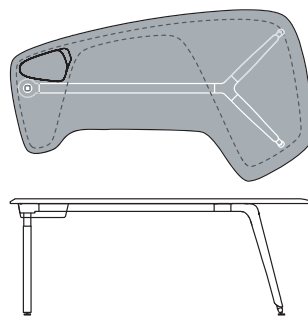

Single color evolutive desk for backbone, left side

1BE0054: L 76¾ D 39½ H 29½
1BE0056: L 76¾ D 39½ H 25½ / 33½