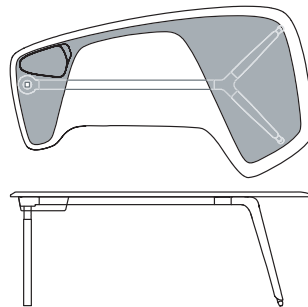

Semi-evolutive desk for backbone, right side

1BE0031...: L 63 D 39½ H 29½
1BE0033...: L 63 D 39½ H 25½ / 33½
1BE0035...: L 69 D 39½ H 29½
1BE0037...: L 69 D 39½ H 25½ / 33½

Semi-evolutive desk for backbone, left side

1BE0032...: L 63 D 39½ H 29½
1BE0034...: L 63 D 39½ H 25½ / 33½
1BE0036...: L 69 D 39½ H 29½
1BE0038...: L 69 D 39½ H 25½ / 33½

Single color evolutive desk for backbone, right side

1BE0053: L 76¾ D 39½ H 29½
1BE0055: L 76¾ D 39½ H 25½ / 33½

Single color evolutive desk for backbone, left side

1BE0054: L 76¾ D 39½ H 29½
1BE0056: L 76¾ D 39½ H 25½ / 33½

Bi-color evolutive desk for backbone, right side

1BE0041: L 76¾ D 39½ H 29½
1BE0043: L 76¾ D 39½ H 25½ / 33½