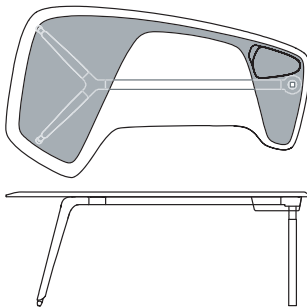

Semi-evolutive desk for backbone, right side

1BE0031...: L 63 D 39½ H 29½
1BE0033...: L 63 D 39½ H 25½ / 33½
1BE0035...: L 69 D 39½ H 29½
1BE0037...: L 69 D 39½ H 25½ / 33½

Semi-evolutive desk for backbone, left side

1BE0032...: L 63 D 39½ H 29½
1BE0034...: L 63 D 39½ H 25½ / 33½
1BE0036...: L 69 D 39½ H 29½
1BE0038...: L 69 D 39½ H 25½ / 33½

Single color evolutive desk for backbone, right side

1BE0053: L 76¾ D 39½ H 29½
1BE0055: L 76¾ D 39½ H 25½ / 33½

Single color evolutive desk for backbone, left side

1BE0054: L 76¾ D 39½ H 29½
1BE0056: L 76¾ D 39½ H 25½ / 33½

Bi-color evolutive desk for backbone, right side

1BE0041: L 76¾ D 39½ H 29½
1BE0043: L 76¾ D 39½ H 25½ / 33½